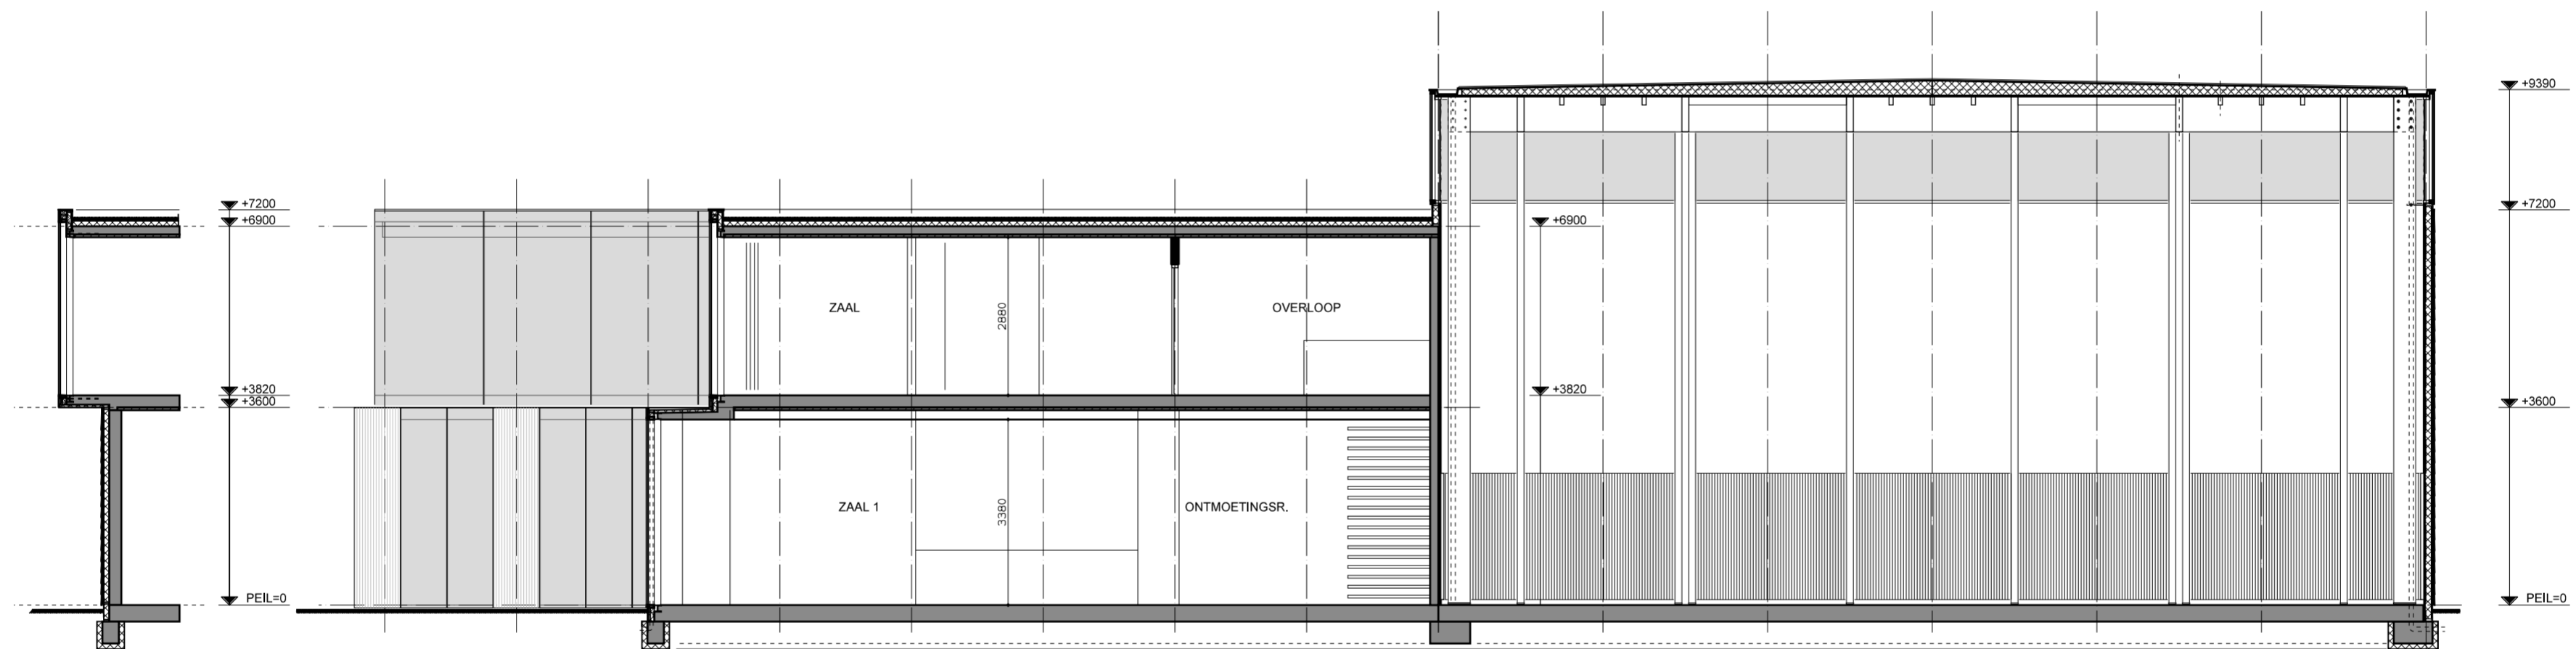

HET ARCHITECTENBUREAU

Verspycklaan 72A
Postbus 391
2670 AK Naaldwijk
Tel (0174) 62 21 02
Fax (0174) 62 21 12
E-mail het@hetarchitecten.nl
Website www.hetarchitecten.nl

■ **OPDRACHTGEVER**

PROTESTANTSE GEMEENTE
BURG. KAMPSCHOERSTRAAT 25
2681 AB MONSTER

■ **PROJECT**

KERKGEBOUW
PROTESTANTSE GEMEENTE
TE MONSTER

■ **DATA**

06-04-2010
29-04-2010
- -
- -
- -
- -
- -

■ **TEKENING**

FASE: DEFINITIEF ONTWERP
SCH.: 1: 100
TEK.: DOORSNEDEN
A-A EN B
BLAD: DO-301

■ **PROJECTNUMMER**

0 9 0 5

DOORSNEDE B

DOORSNEDE A-A