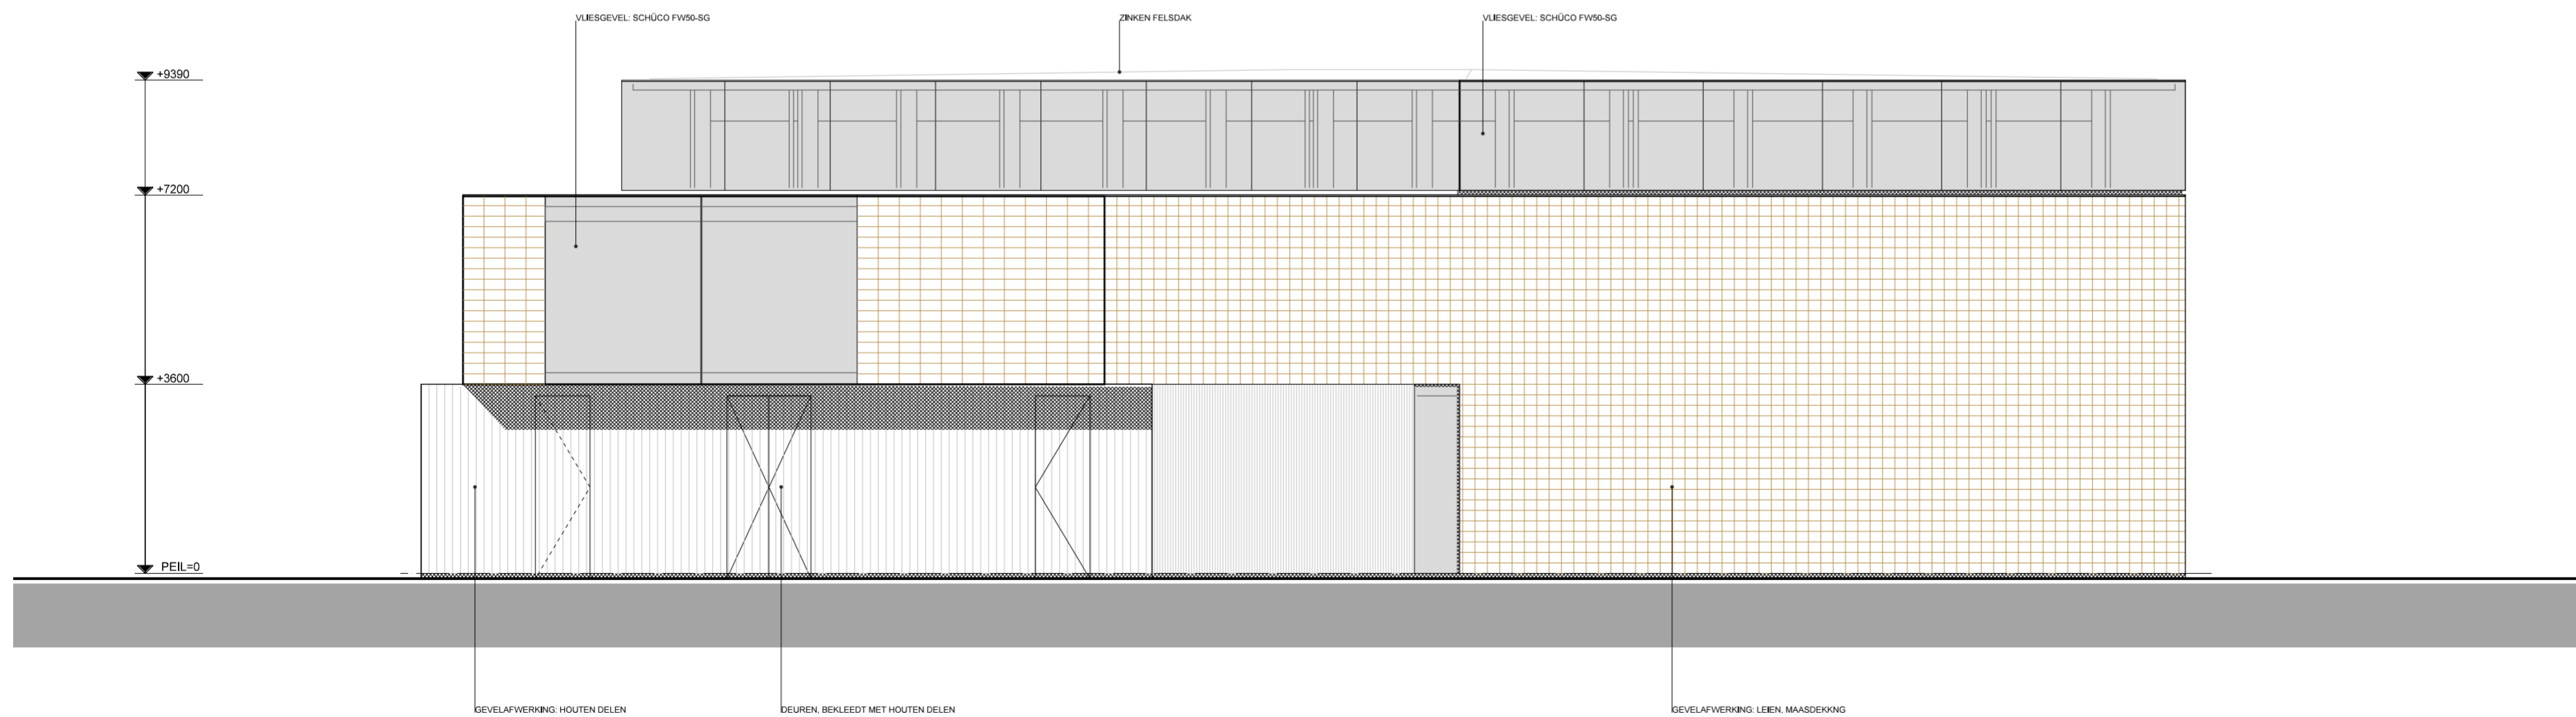

GEVEL 5

HET ARCHITECTENBUREAU

Verspycklaan 72A
Postbus 391
2670 AK Naaldwijk
Tel (0174) 62 21 02
Fax (0174) 62 21 12
E-mail het@hetarchitecten.nl
Website www.hetarchitecten.nl

■ OPDRACHTGEVER

PROTESTANTSE GEMEENTE
BURG. KAMPSCHOERSTRAAT 25
2681 AB MONSTER

■ PROJECT

KERKGEBOUW
PROTESTANTSE GEMEENTE
TE MONSTER

■ DATA

06-04-2010
29-04-2010
31-05-2010
- -
- -
- -
- -
- -

■ TEKENING

FASE: DEFINITIEF ONTWERP
SCH.: 1: 100
TEK.: GEVELS
AANZICHT 1 EN 6
BLAD: D0-202

■ PROJECTNUMMER

0 9 0 5