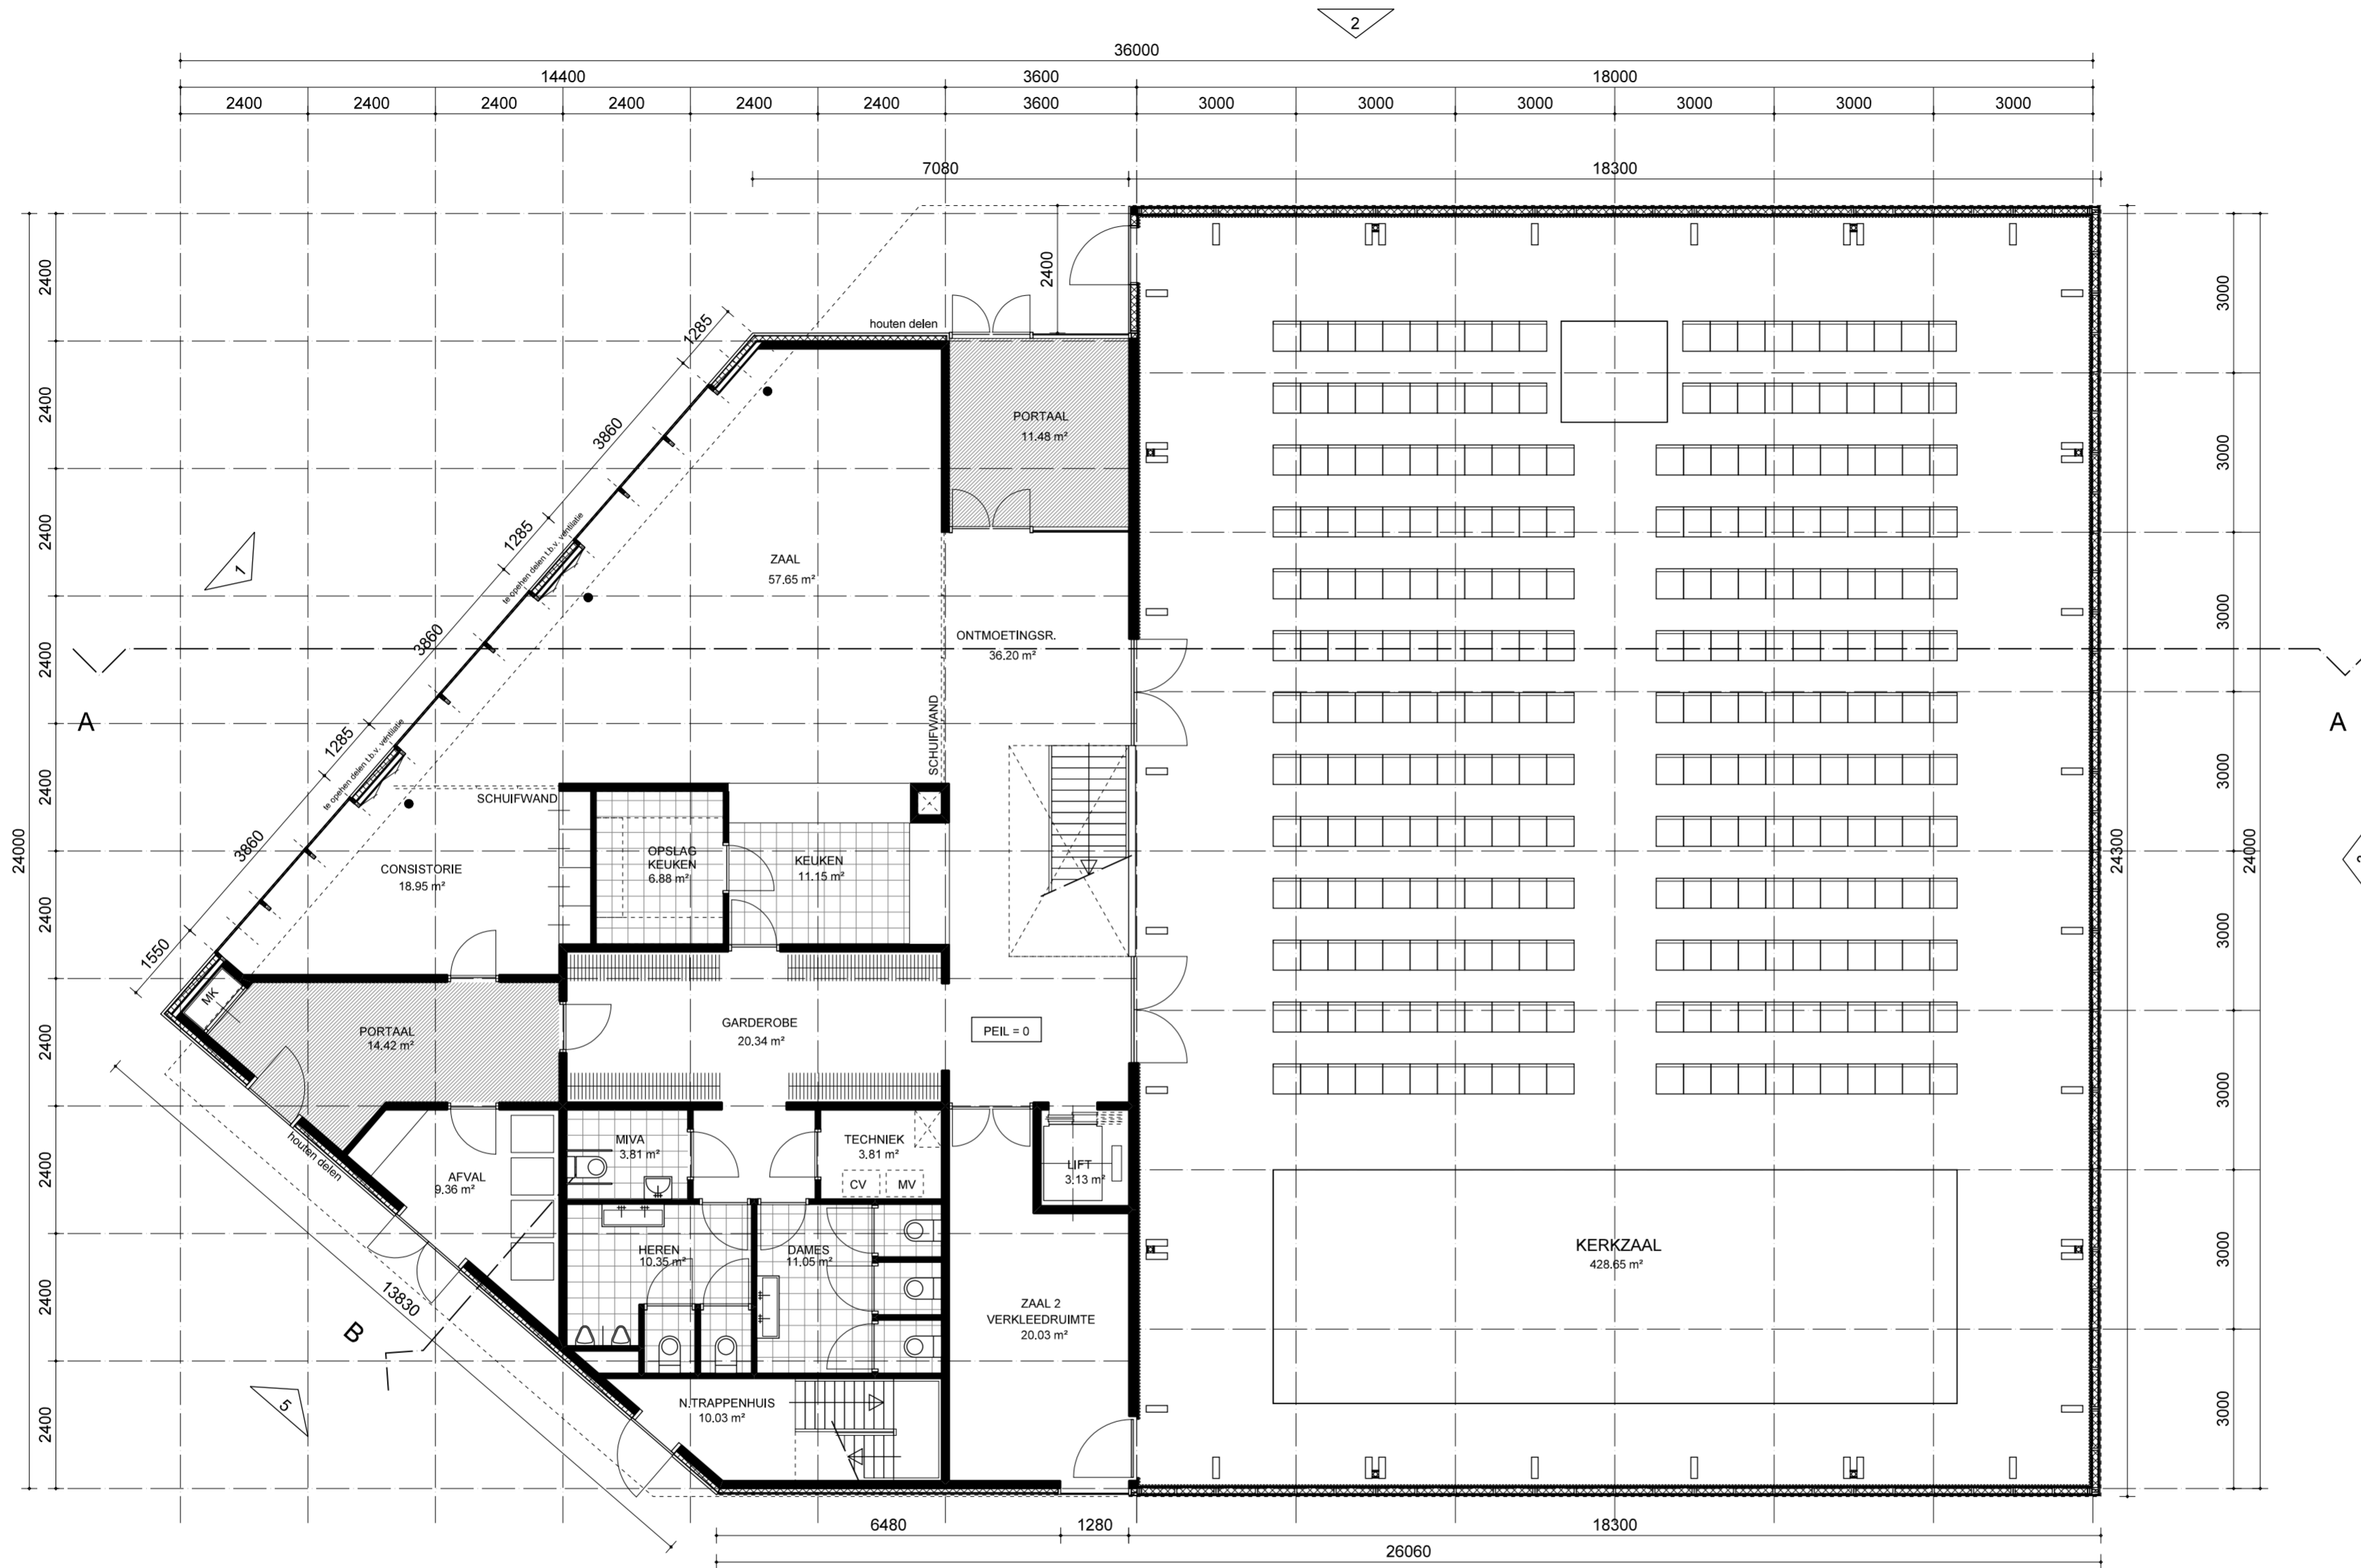

724.35 m²

BEGANE GROND

HET ARCHITECTENBUREAU

Verspycklaan 72A
Postbus 391
2670 AK Naaldwijk
Tel (0174) 62 21 02
Fax (0174) 62 21 12
E-mail het@hetarchitecten.nl
Website www.hetarchitecten.nl

OPDRACHTGEVER

PROTESTANTSE GEMEENTE
BURG. KAMPSCHOERSTRAAT 25
2681 AB MONSTER

PROJECT

KERKGEBOUW
PROTESTANTSE GEMEENTE
TE MONSTER

DATA

06-04-2010
29-04-2010
31-05-2010
- -
- -
- -
- -

TEKENING

FASE: DEFINITIEF ONTWERP
SCH.: 1: 100
TEK.: PLATTEGRONDEN
BEGANE GROND
BLAD: DO-101

PROJECTNUMMER

0 9 0 5