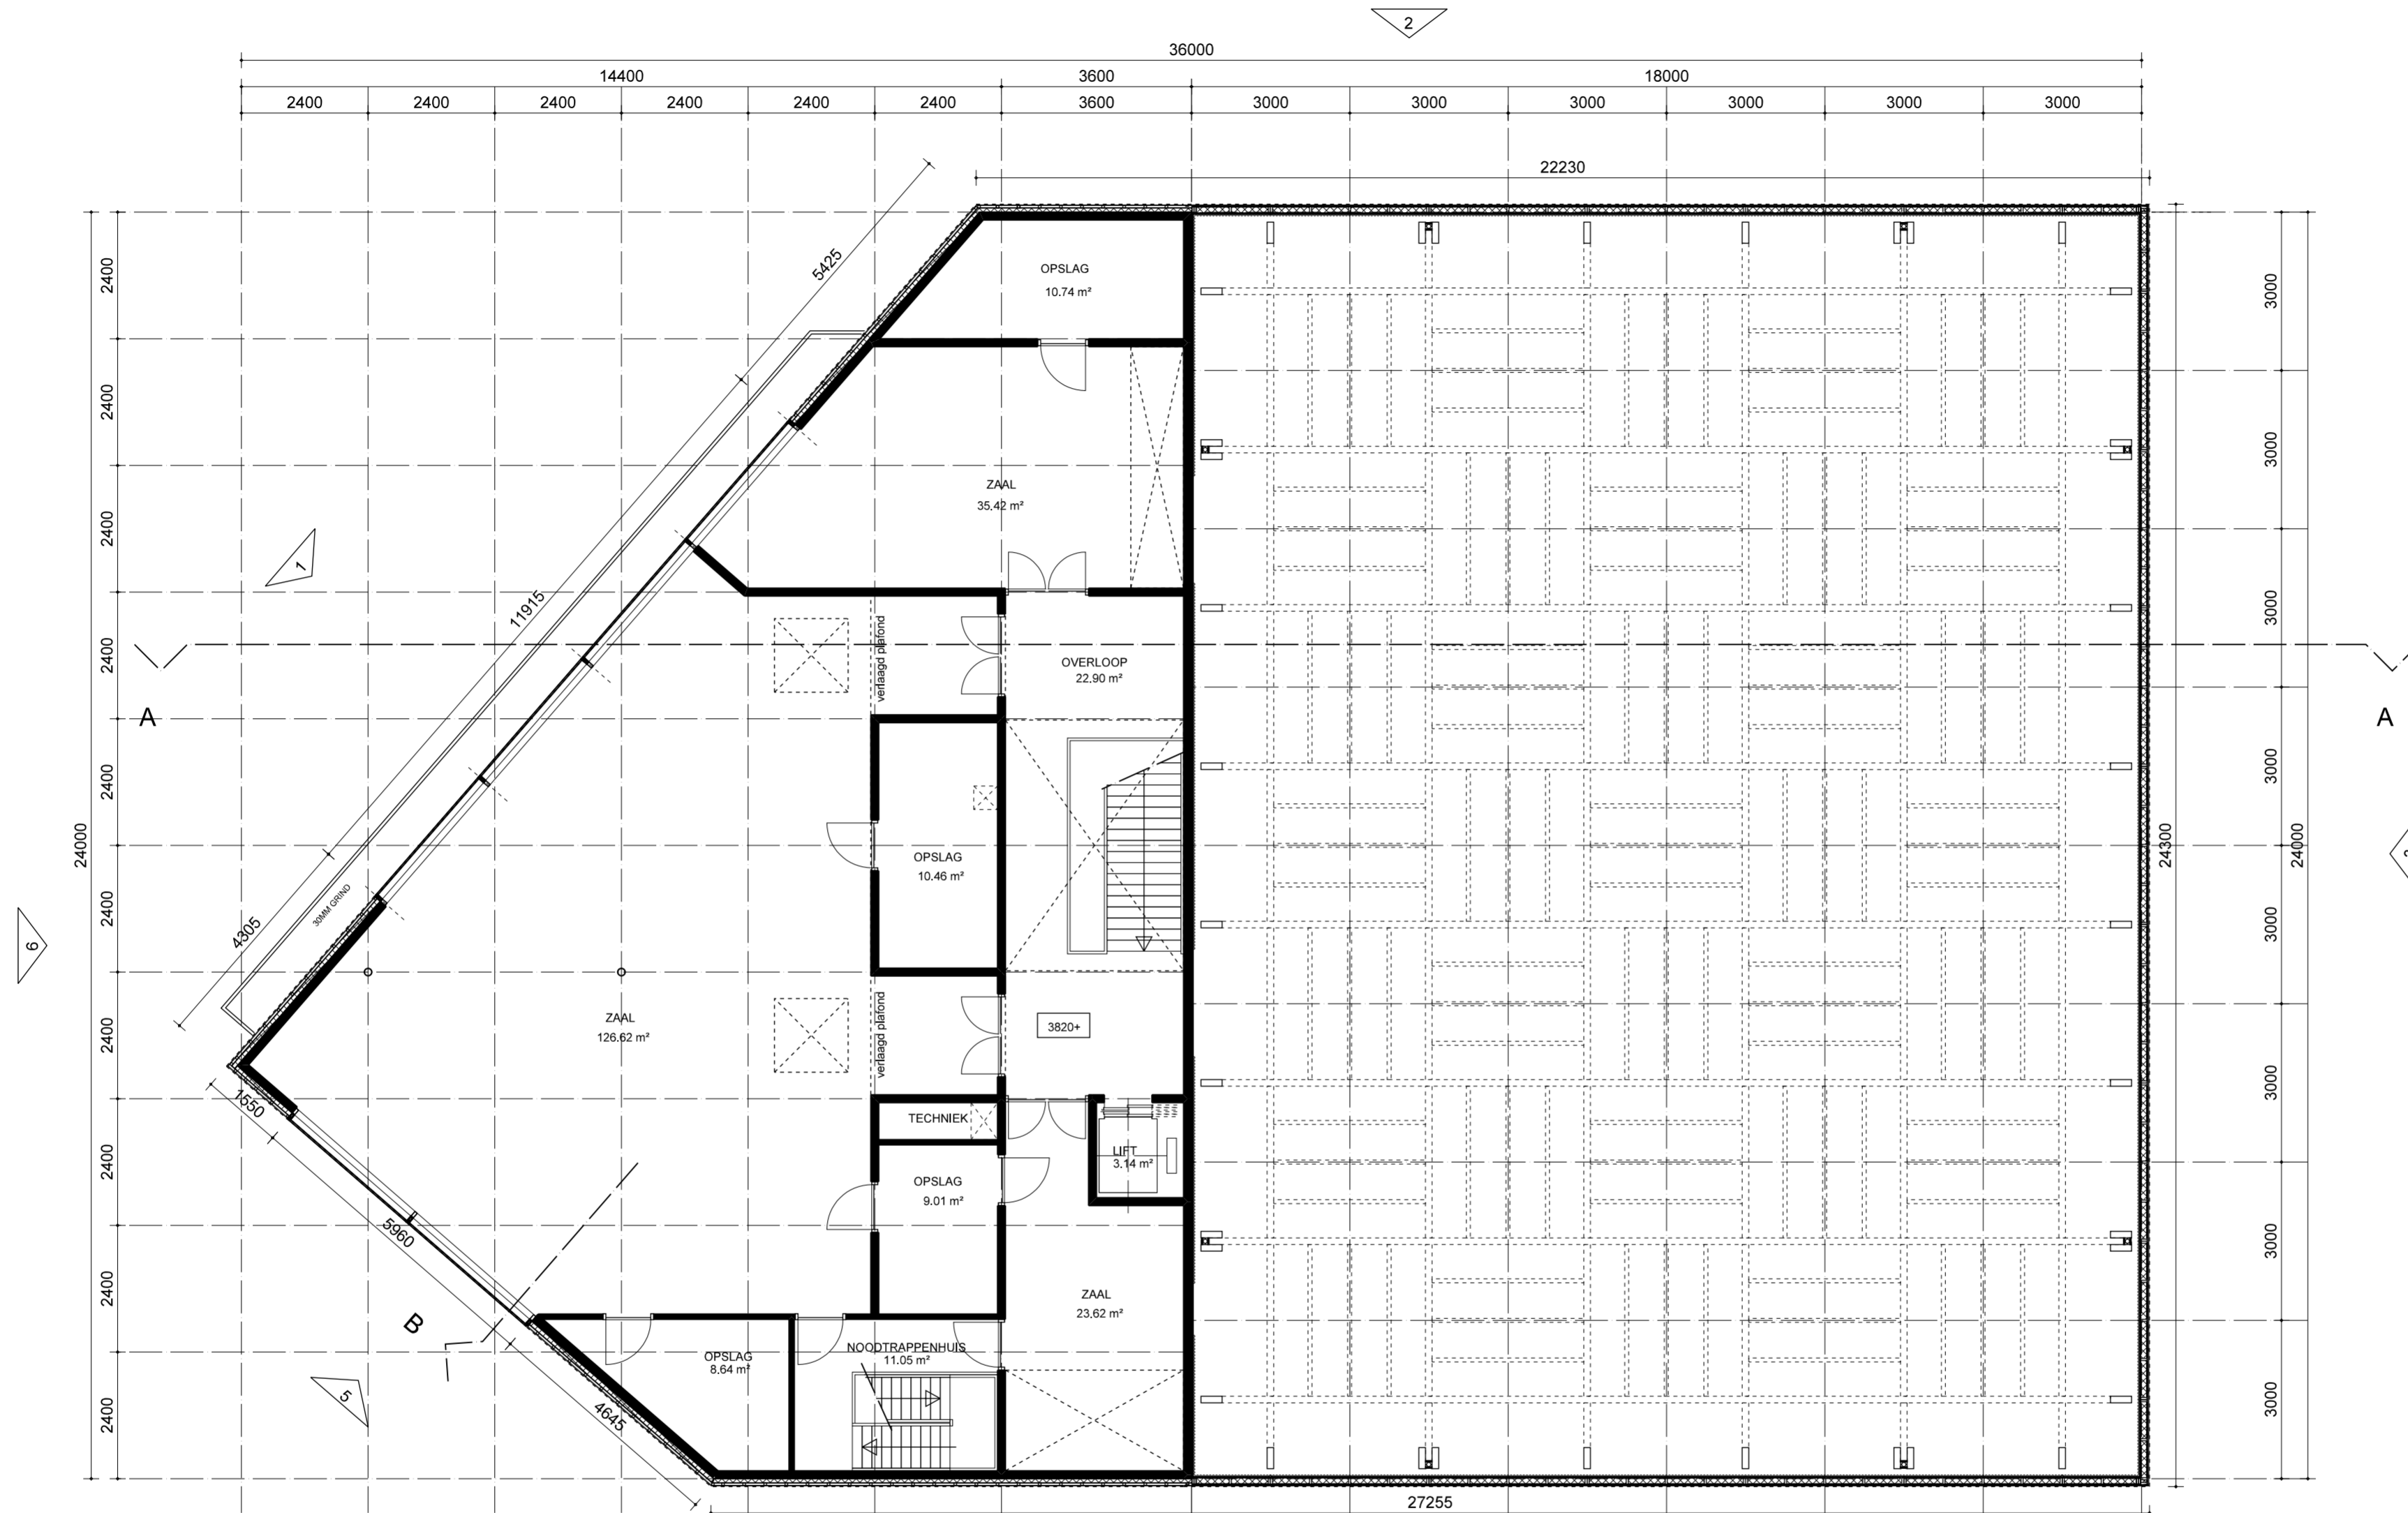

288,93 m²

1E VERDIEPING

HET ARCHITECTENBUREAU
Verspuycklaan 72A
Postbus 391
2670 AK Naaldwijk
Tel (0174) 62 21 02
Fax (0174) 62 21 12
E-mail het@hetarchitecten.nl
Website www.hetarchitecten.nl

■ **OPDRACHTGEVER**
PROTESTANTSE GEMEENTE
BURG. KAMPSCHOERSTRAAT 25
2681 AB MONSTER

■ **PROJECT**
KERKGEBOUW
PROTESTANTSE GEMEENTE
TE MONSTER

■ **DATA**
06-04-2010
29-04-2010
31-05-2010
- -
- -
- -
- -
- -

■ **TEKENING**
FASE: DEFINITIEF ONTWERP
SCH.: 1: 100
TEK.: PLATTEGRONDEN,
1E VERDIEPING
BLAD: DO-102

■ **PROJECTNUMMER**
0 9 0 5