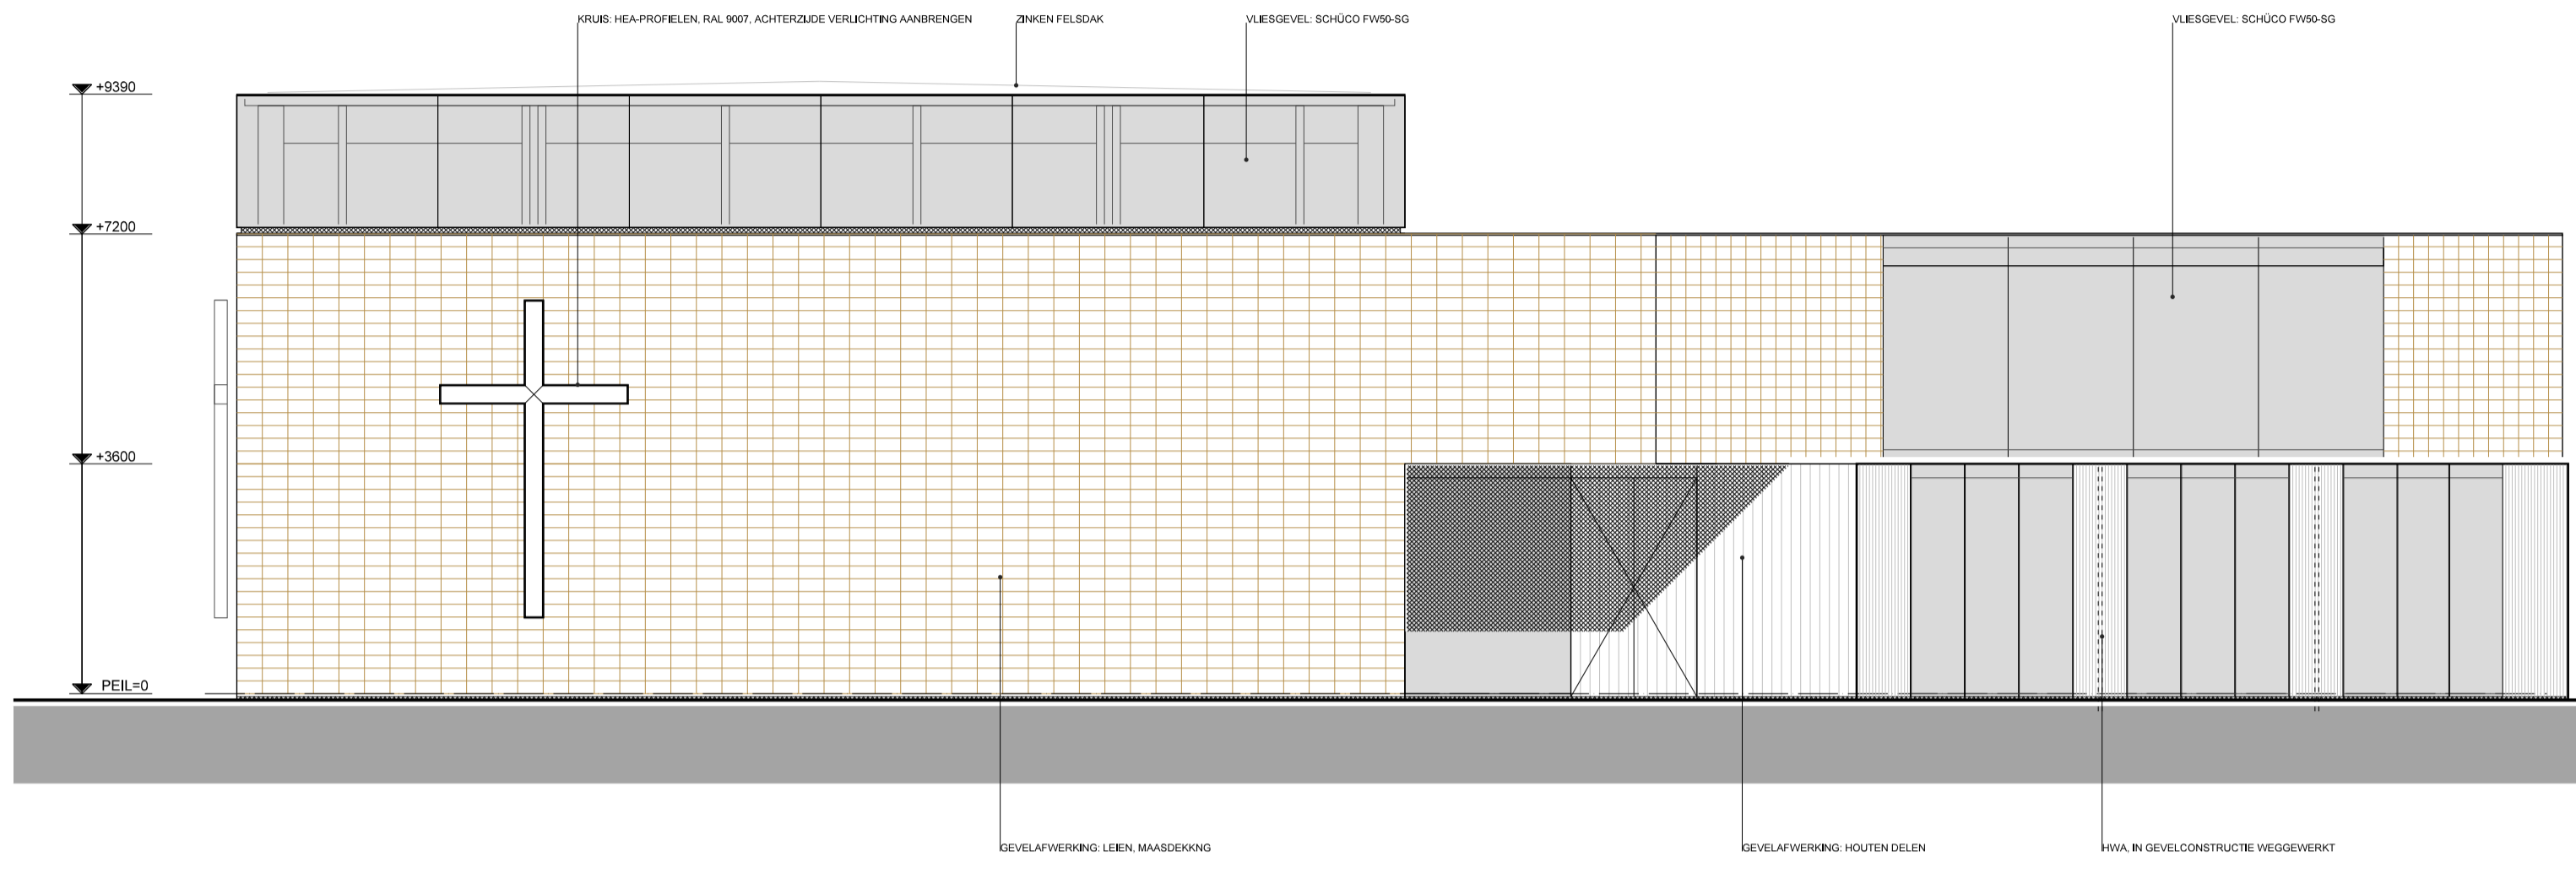

GEVEL 2

HET ARCHITECTENBUREAU

OPDRACHTGEVER

PROTESTANTSE GEMEENTE
BURG. KAMPSCHEERSTRAAT 25
2681 AB MONSTER

PROJECT

KERKEBOUW
PROTESTANTSE GEMEENTE
TE MONSTER

DATA

06-04-2010
29-04-2010
31-05-2010
- -
- -
- -
- -
- -

TEKENING

FASE: DEFINITIEF ONTWERP
SCH.: 1:100
TEK.: GEVELS
AANZICHT 2, 3, 4 EN 6
BLAD: DO-201

PROJECTNUMMER

0905