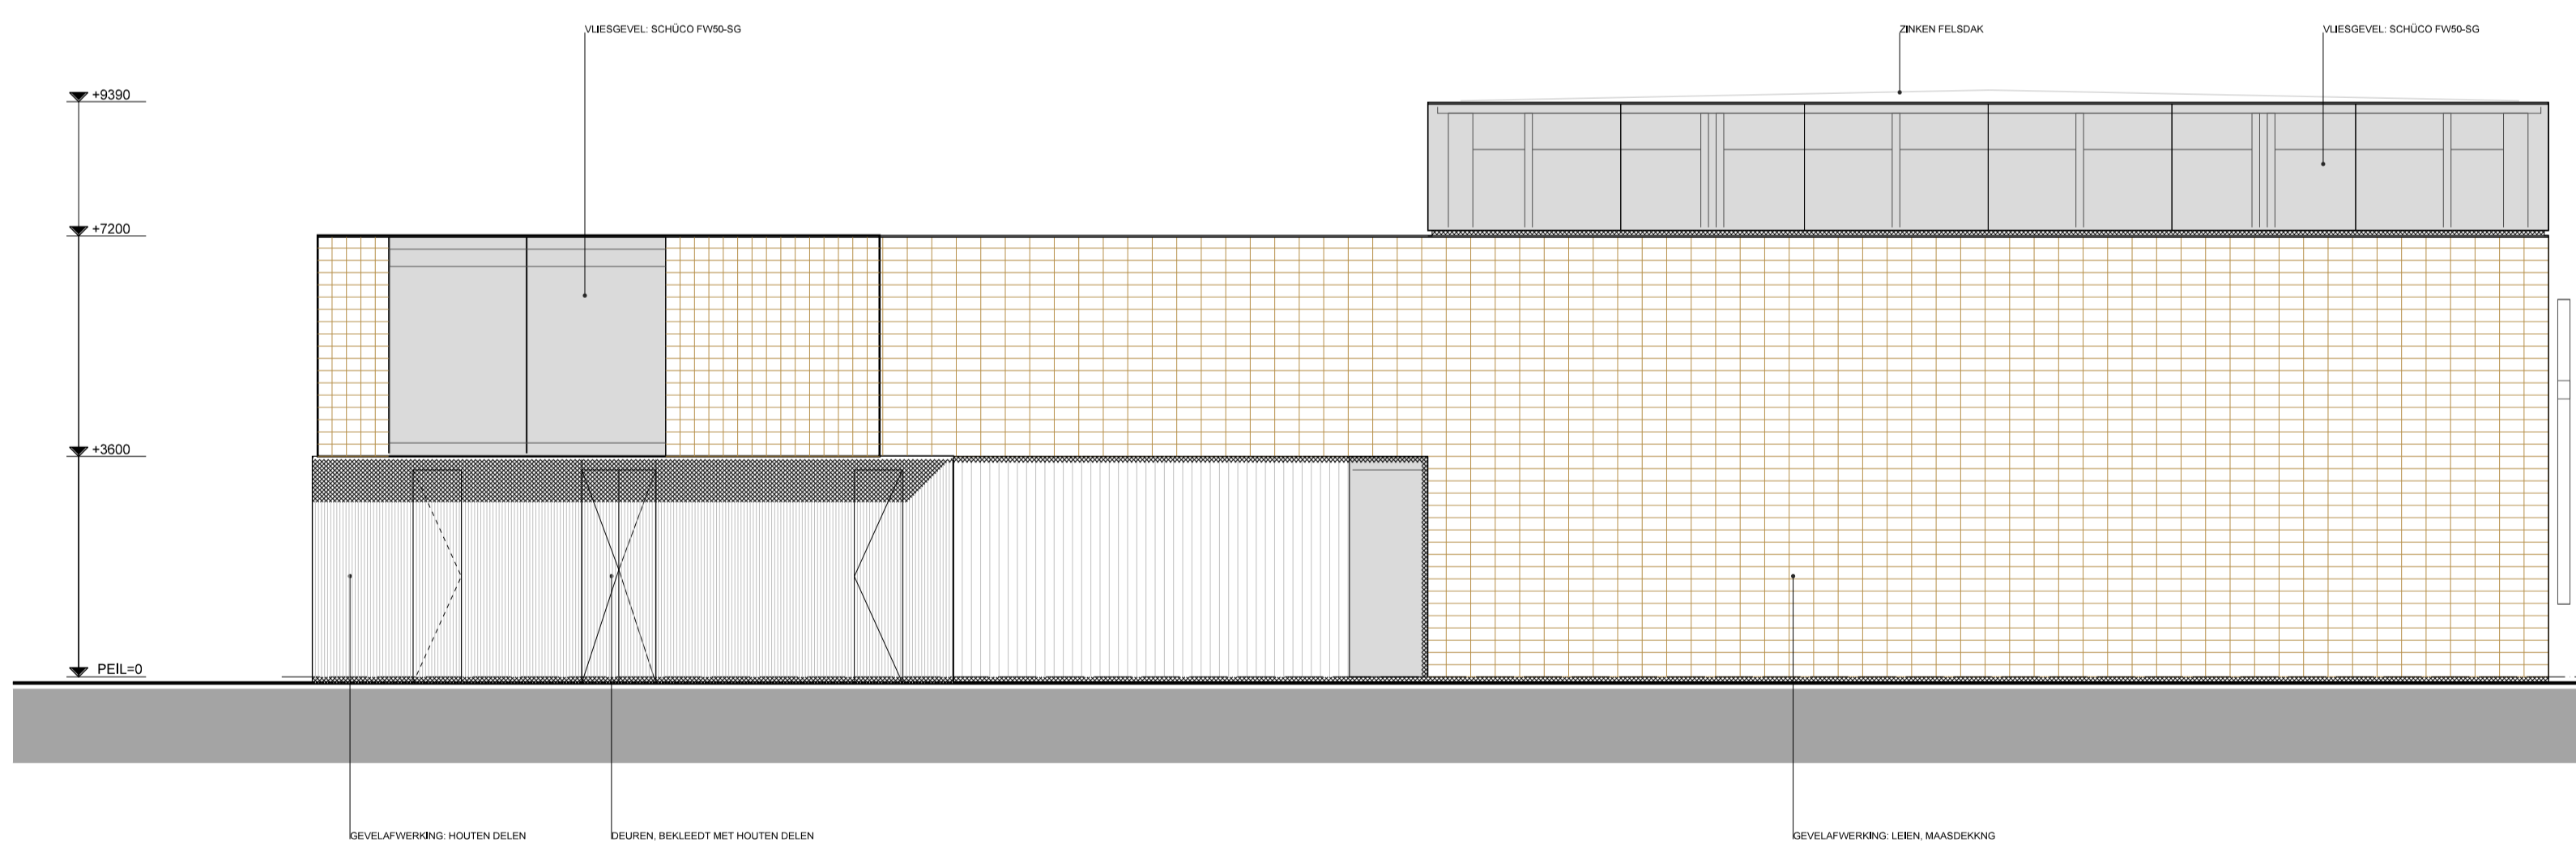

GEVEL 4

HET ARCHITECTENBUREAU

OPDRACHTGEVER

PROTESTANTSE GEMEENTE
BURG. KAMPSCHEERSTRAAT 25
2681 AB MONSTER

PROJECT

KERKEBOUW
PROTESTANTSE GEMEENTE
TE MONSTER

DATA

06-04-2010
29-04-2010
31-05-2010
- -
- -
- -
- -
- -

TEKENING

FASE: DEFINITIEF ONTWERP
SCH.: 1:100
TEK.: GEVELS
AANZICHT 2, 3, 4 EN 6
BLAD: DO-201

PROJECTNUMMER

0905