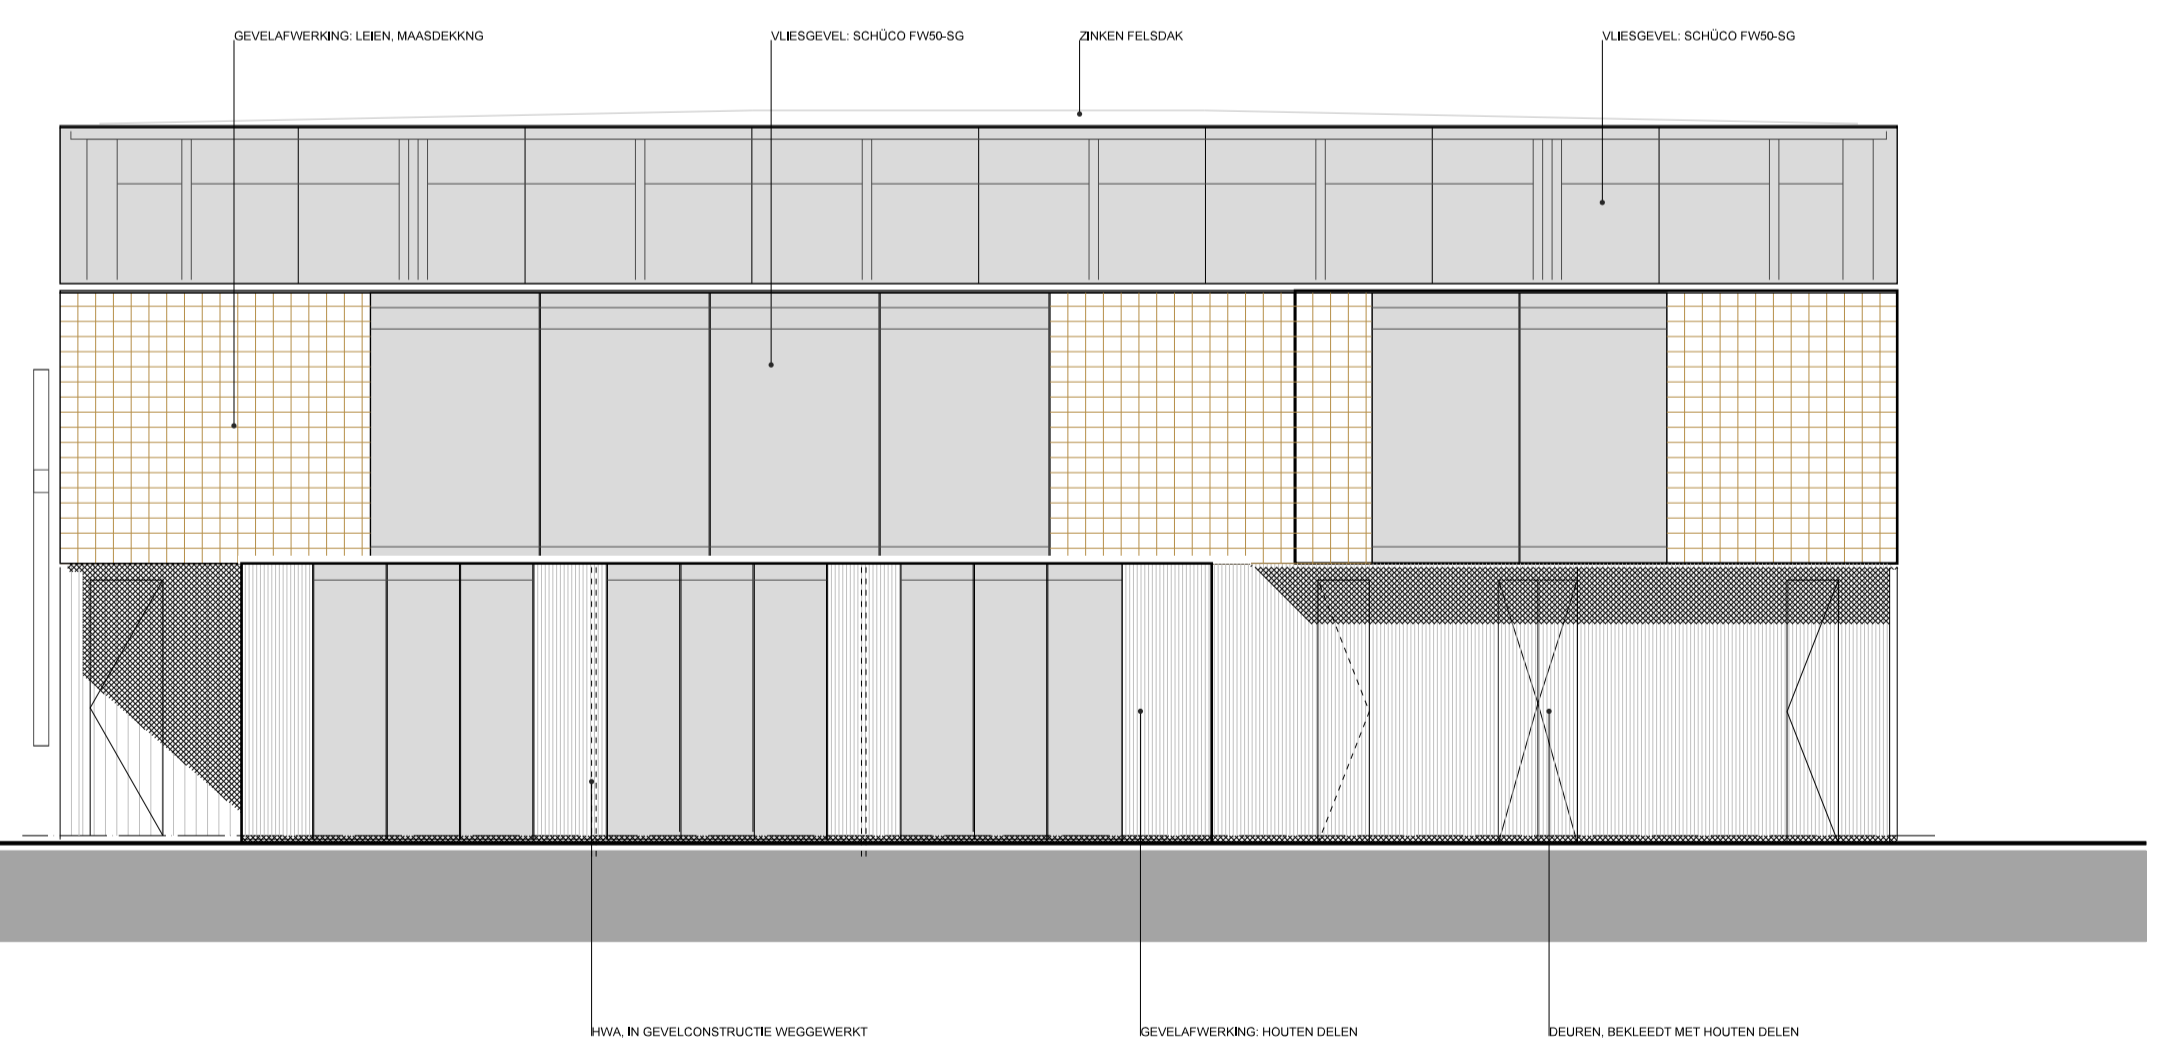

GEVEL 6

HET ARCHITECTENBUREAU

OPDRACHTGEVER

PROTESTANTSE GEMEENTE
BURG. KAMPSCHEERSTRAAT 25
2681 AB MONSTER

PROJECT

KERKEBOUW
PROTESTANTSE GEMEENTE
TE MONSTER

DATA

06-04-2010
29-04-2010
31-05-2010
- -
- -
- -
- -
- -

TEKENING

FASE: DEFINITIEF ONTWERP
SCH.: 1:100
TEK.: GEVELS
AANZICHT 2, 3, 4 EN 6
BLAD: DO-201

PROJECTNUMMER

0905