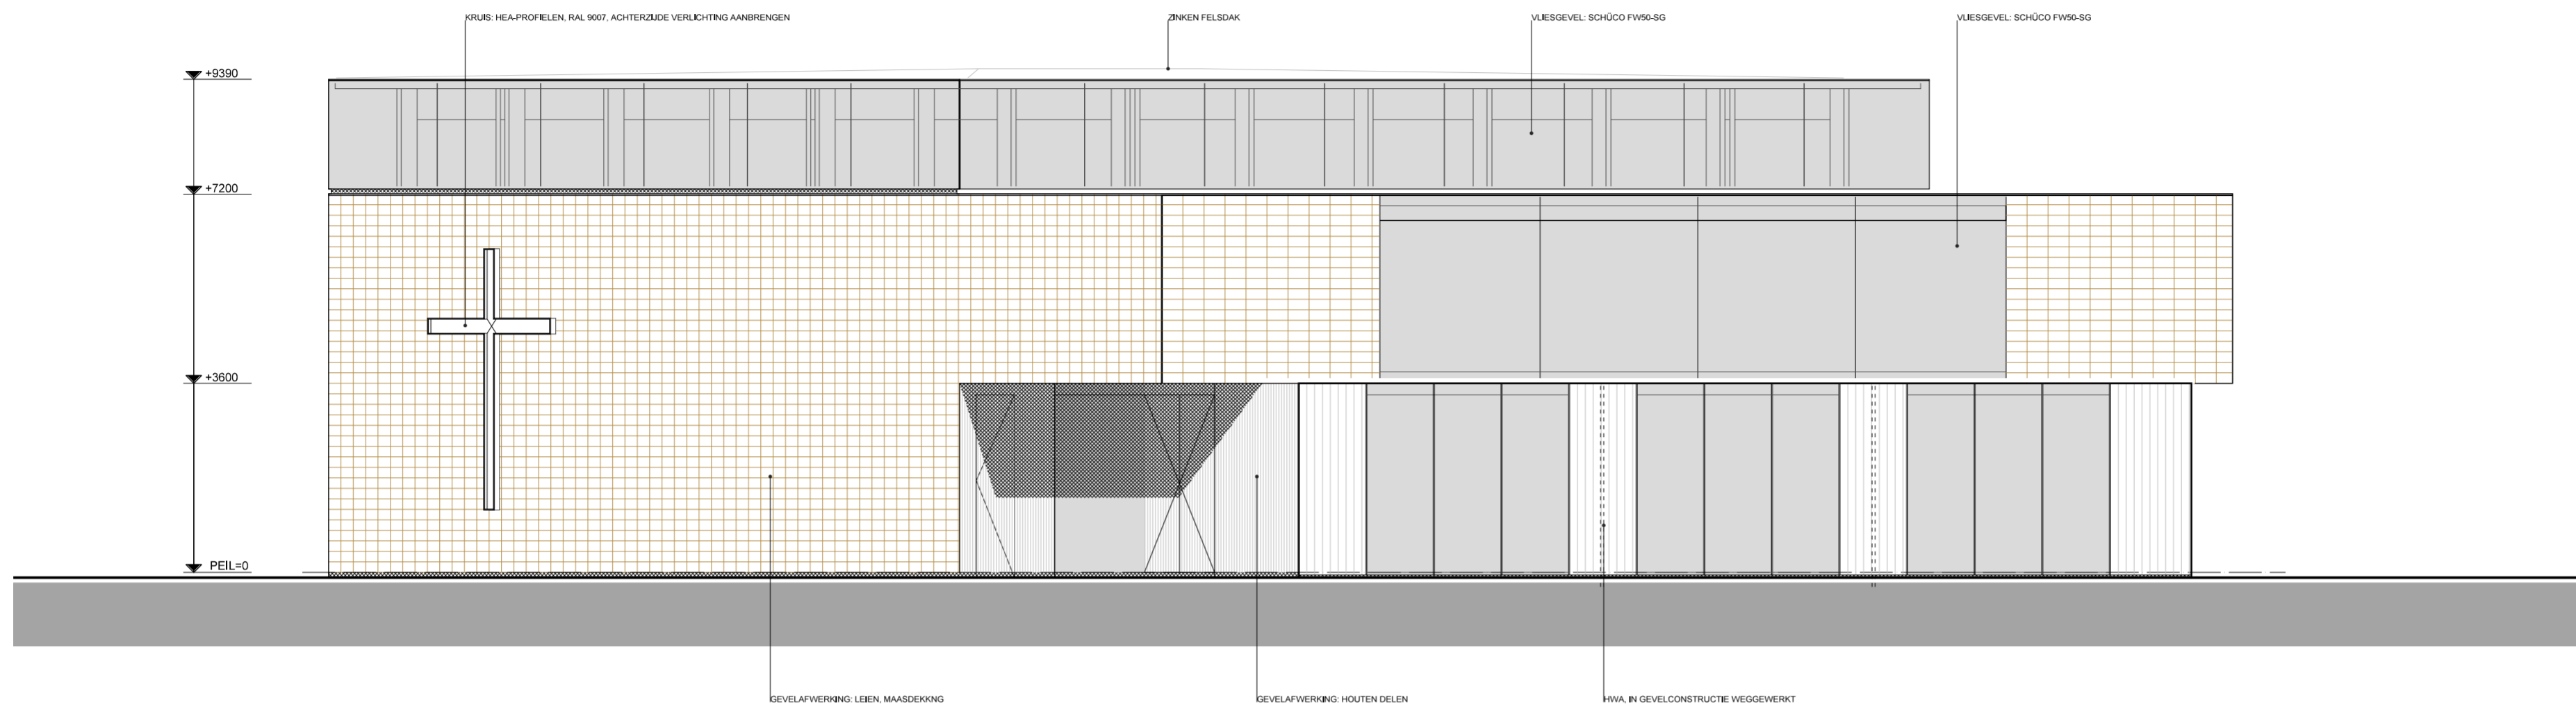

GEVEL 1

HET ARCHITECTENBUREAU

Verspycklaan 72A
Postbus 391
2670 AK Naaldwijk
Tel (0174) 62 21 02
Fax (0174) 62 21 12
E-mail het@hetarchitecten.nl
Website www.hetarchitecten.nl

■ OPDRACHTGEVER

PROTESTANTSE GEMEENTE
BURG. KAMPSCHOERSTRAAT 25
2681 AB MONSTER

■ PROJECT

KERKGEBOUW
PROTESTANTSE GEMEENTE
TE MONSTER

■ DATA

06-04-2010
29-04-2010
31-05-2010
- -
- -
- -
- -
- -

■ TEKENING

FASE: DEFINITIEF ONTWERP
SCH.: 1: 100
TEK.: GEVELS
AANZICHT 1 EN 6
BLAD: D0-202

■ PROJECTNUMMER

0 9 0 5