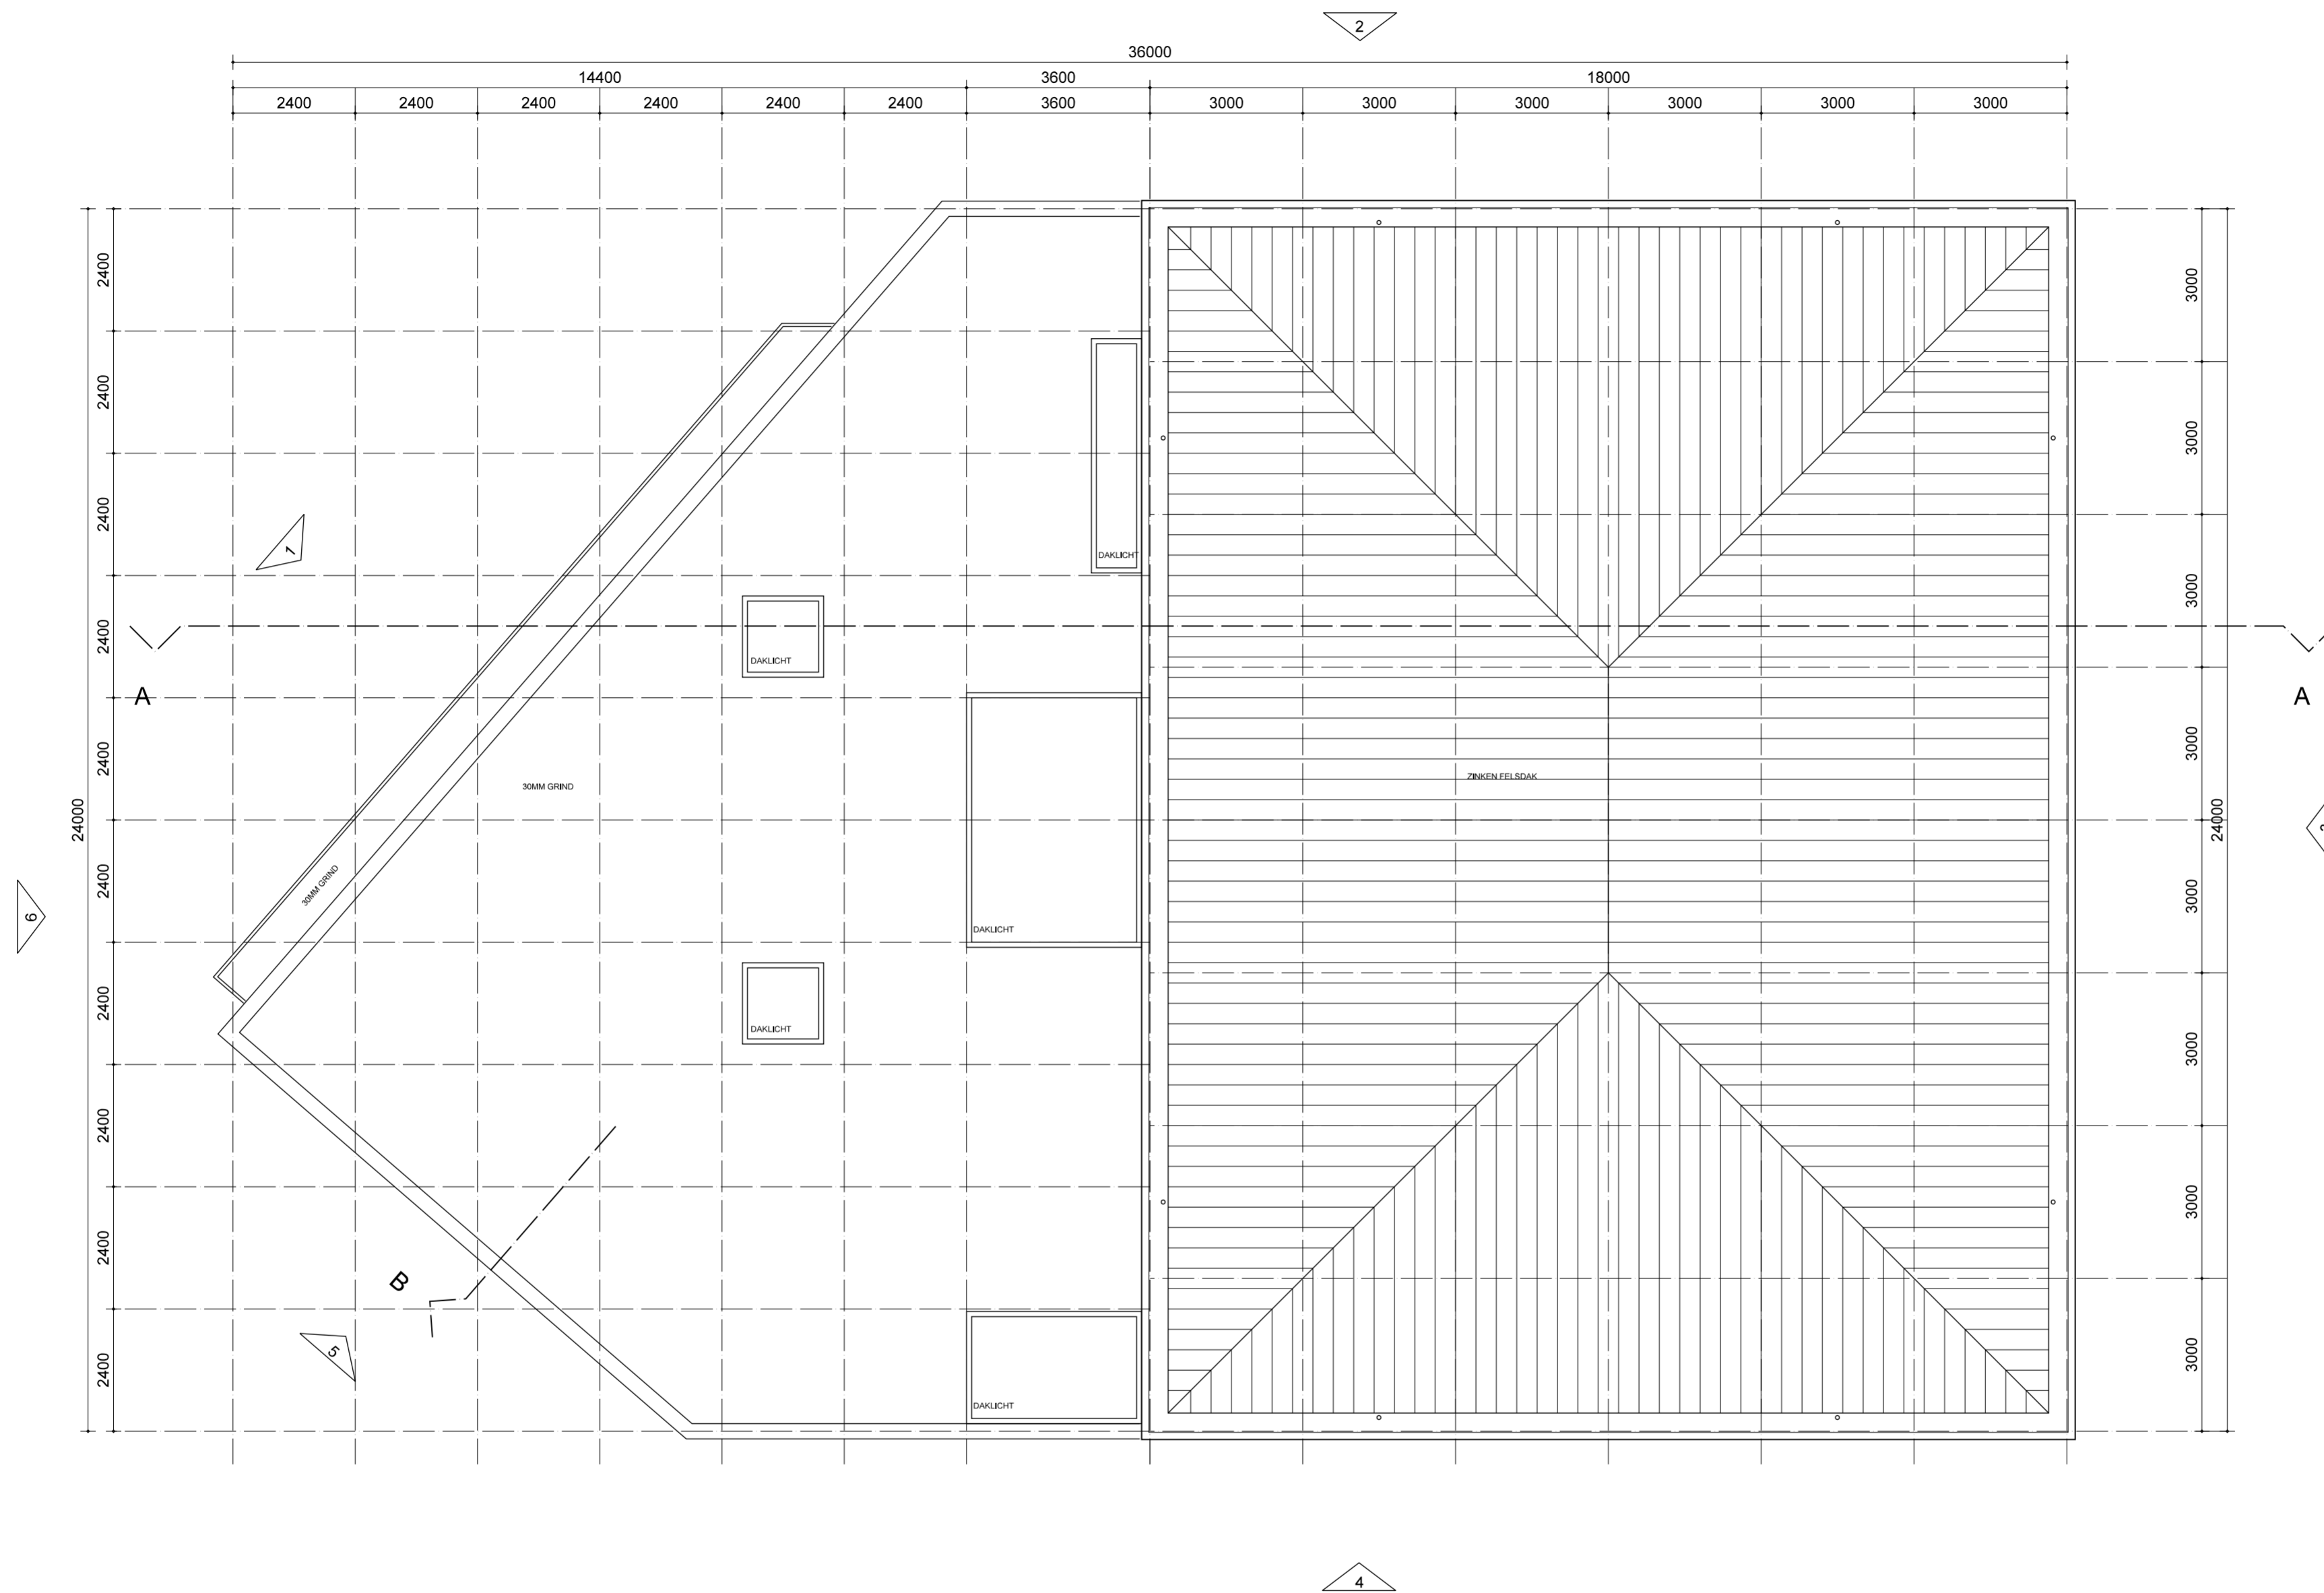

DAKAANZICHT

HET ARCHITECTENBUREAU

Verspuycklaan 72A
Postbus 391
2670 AK Naaldwijk
Tel (0174) 62 21 02
Fax (0174) 62 21 12
E-mail het@hetarchitecten.nl
Website www.hetarchitecten.nl

OPDRACHTGEVER

PROTESTANTSE GEMEENTE
BURG. KAMPSCHOERSTRAAT 25
2681 AB MONSTER

PROJECT

KERKGEBOUW
PROTESTANTSE GEMEENTE
TE MONSTER

DATA

06-04-2010
29-04-2010
31-05-2010
- -
- -
- -
- -
- -

TEKENING

FASE: DEFINITIEF ONTWERP
SCH.: 1: 100
TEK.: PLATTEGRONDEN
DAKAANZICHT
BLAD: DO-103

PROJECTNUMMER

0 9 0 5