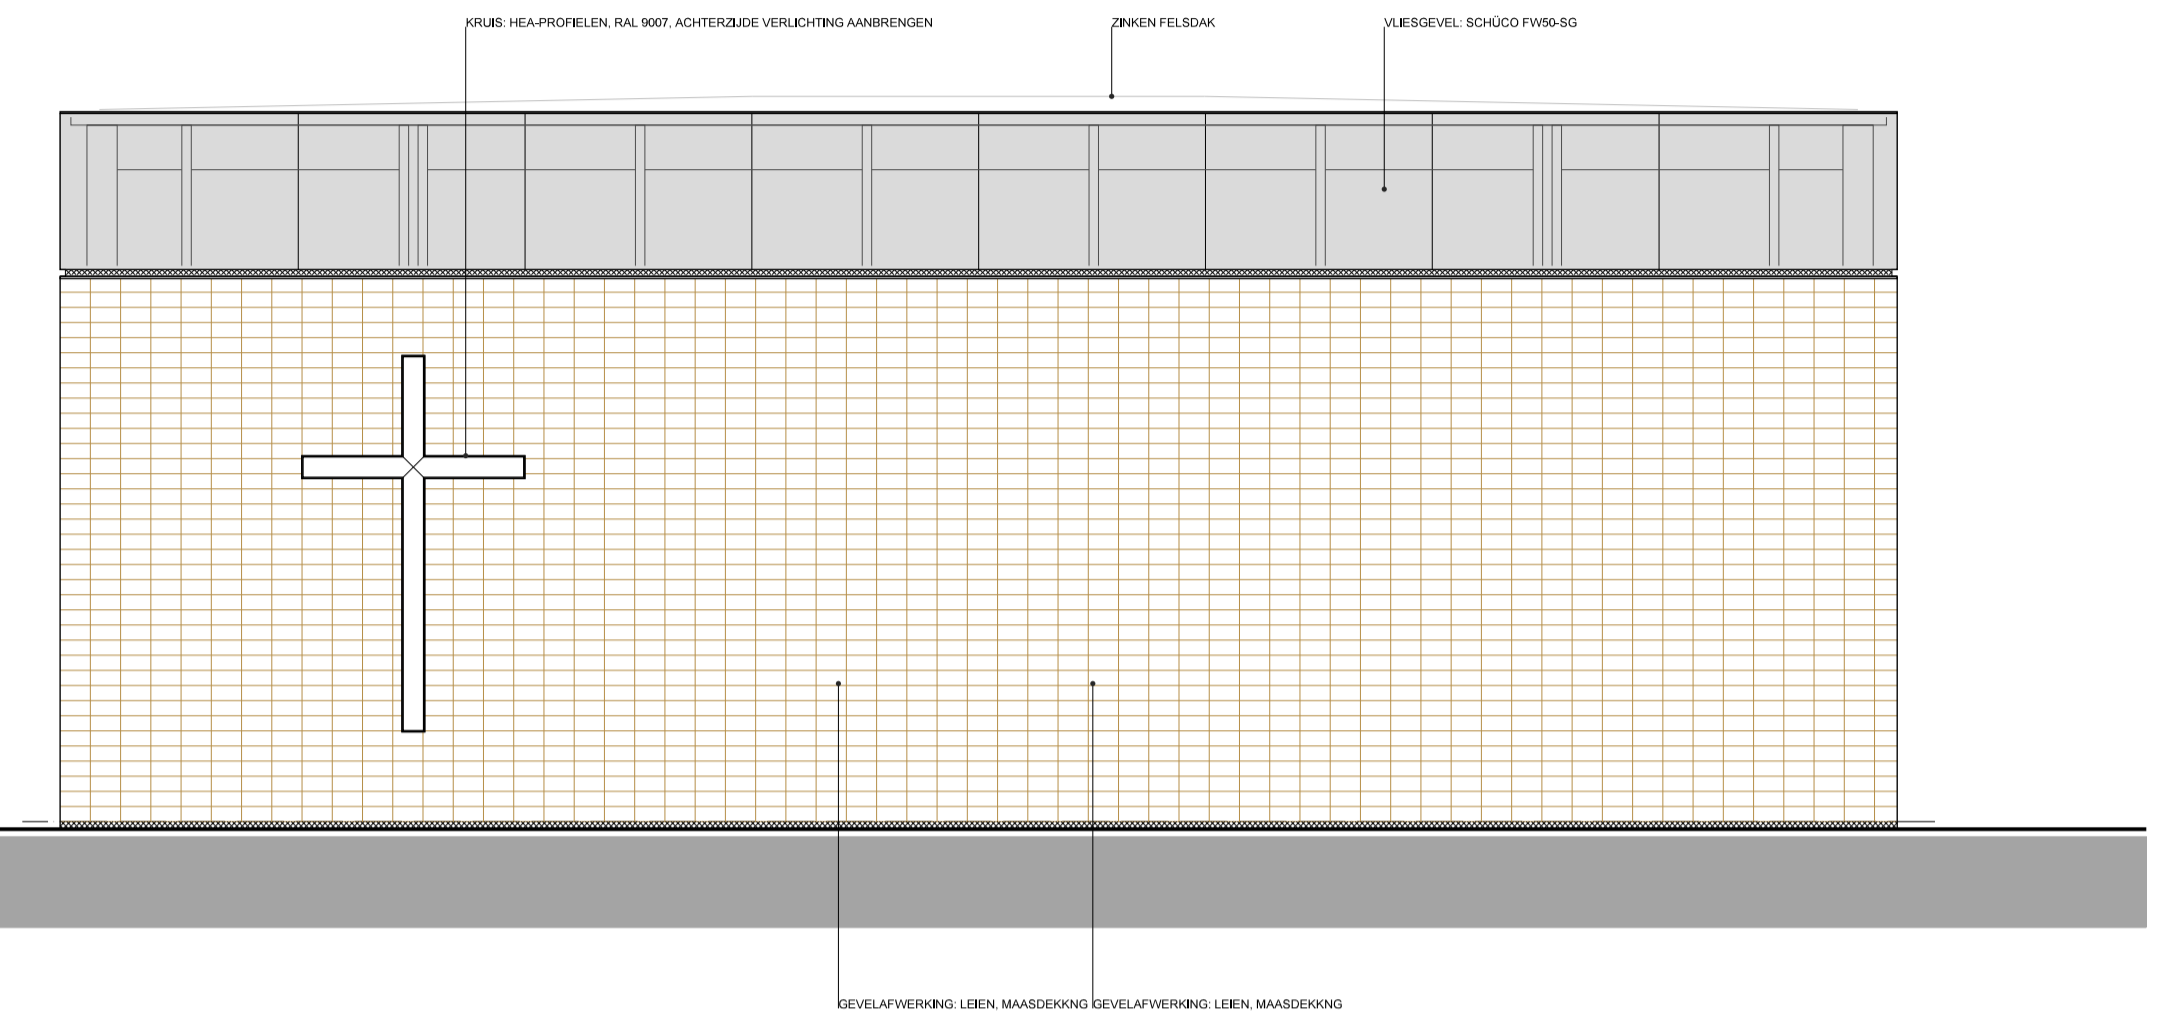

GEVEL 3

HET ARCHITECTENBUREAU

OPDRACHTGEVER

PROTESTANTSE GEMEENTE
BURG. KAMPSCHEERSTRAAT 25
2681 AB MONSTER

PROJECT

KERKEBOUW
PROTESTANTSE GEMEENTE
TE MONSTER

DATA

06-04-2010
29-04-2010
31-05-2010
- -
- -
- -
- -
- -

TEKENING

FASE: DEFINITIEF ONTWERP
SCH.: 1:100
TEK.: GEVELS
AANZICHT 2, 3, 4 EN 6
BLAD: DO-201

PROJECTNUMMER

0905